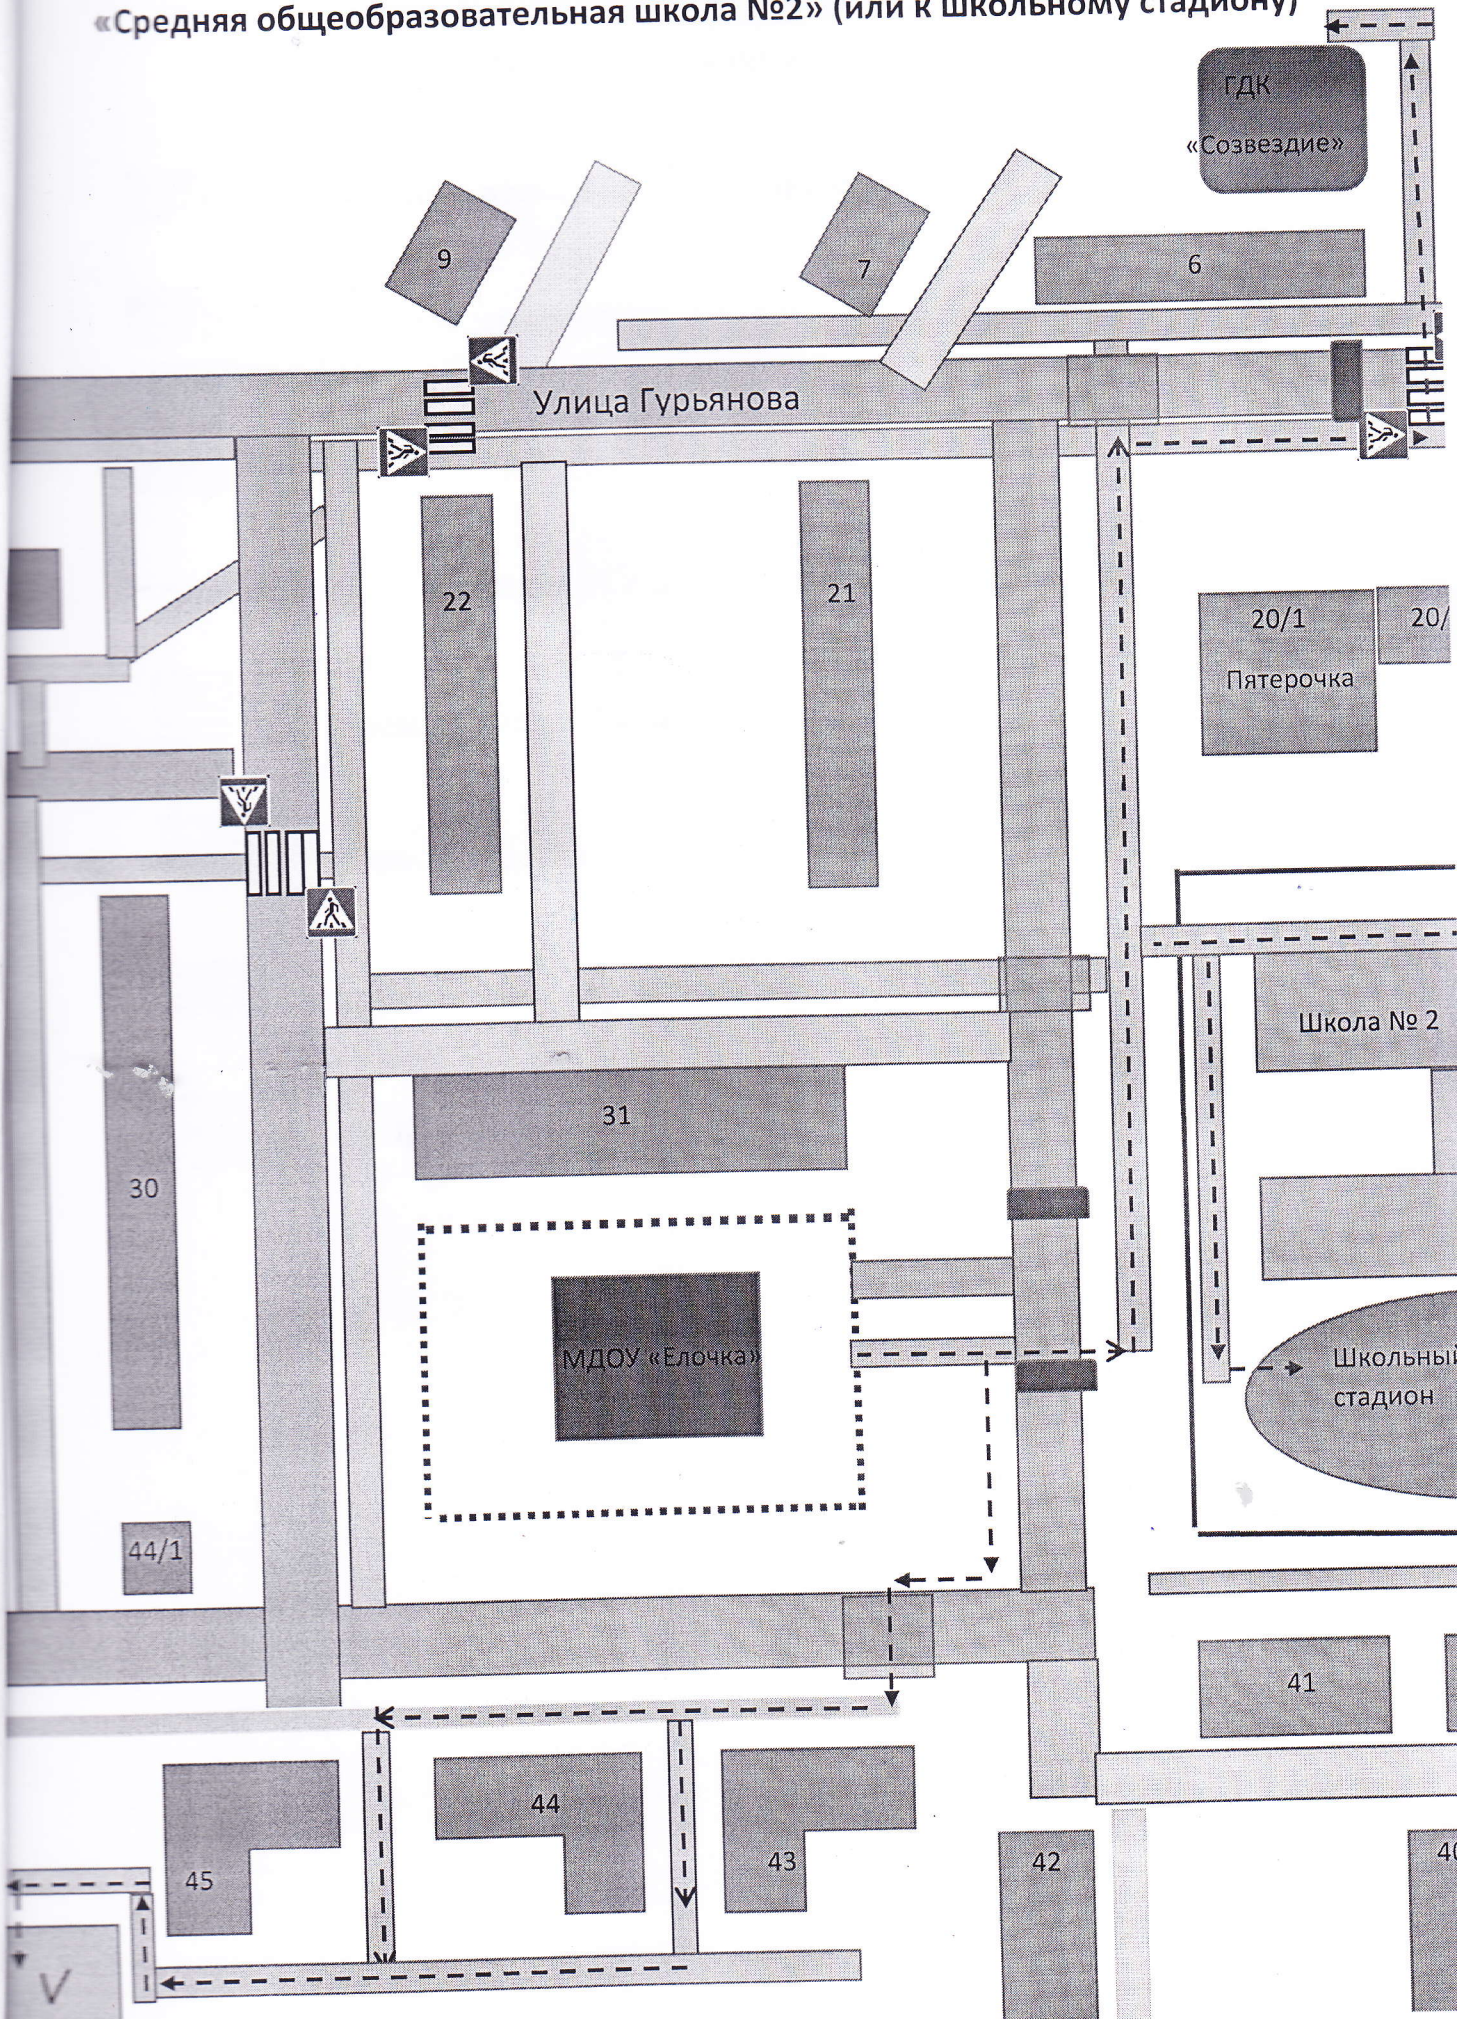

 - искусственная неровность

 - парковочные места

 - ограждение образовательной организации

Схема 3: Маршруты движения организованных групп детей от МДОУ «Муниципальный детский сад «Елочка» к ФОК «Факел», ГДК «Созвездие», МОУ «Средняя общеобразовательная школа №2» (или к школьному стадиону)